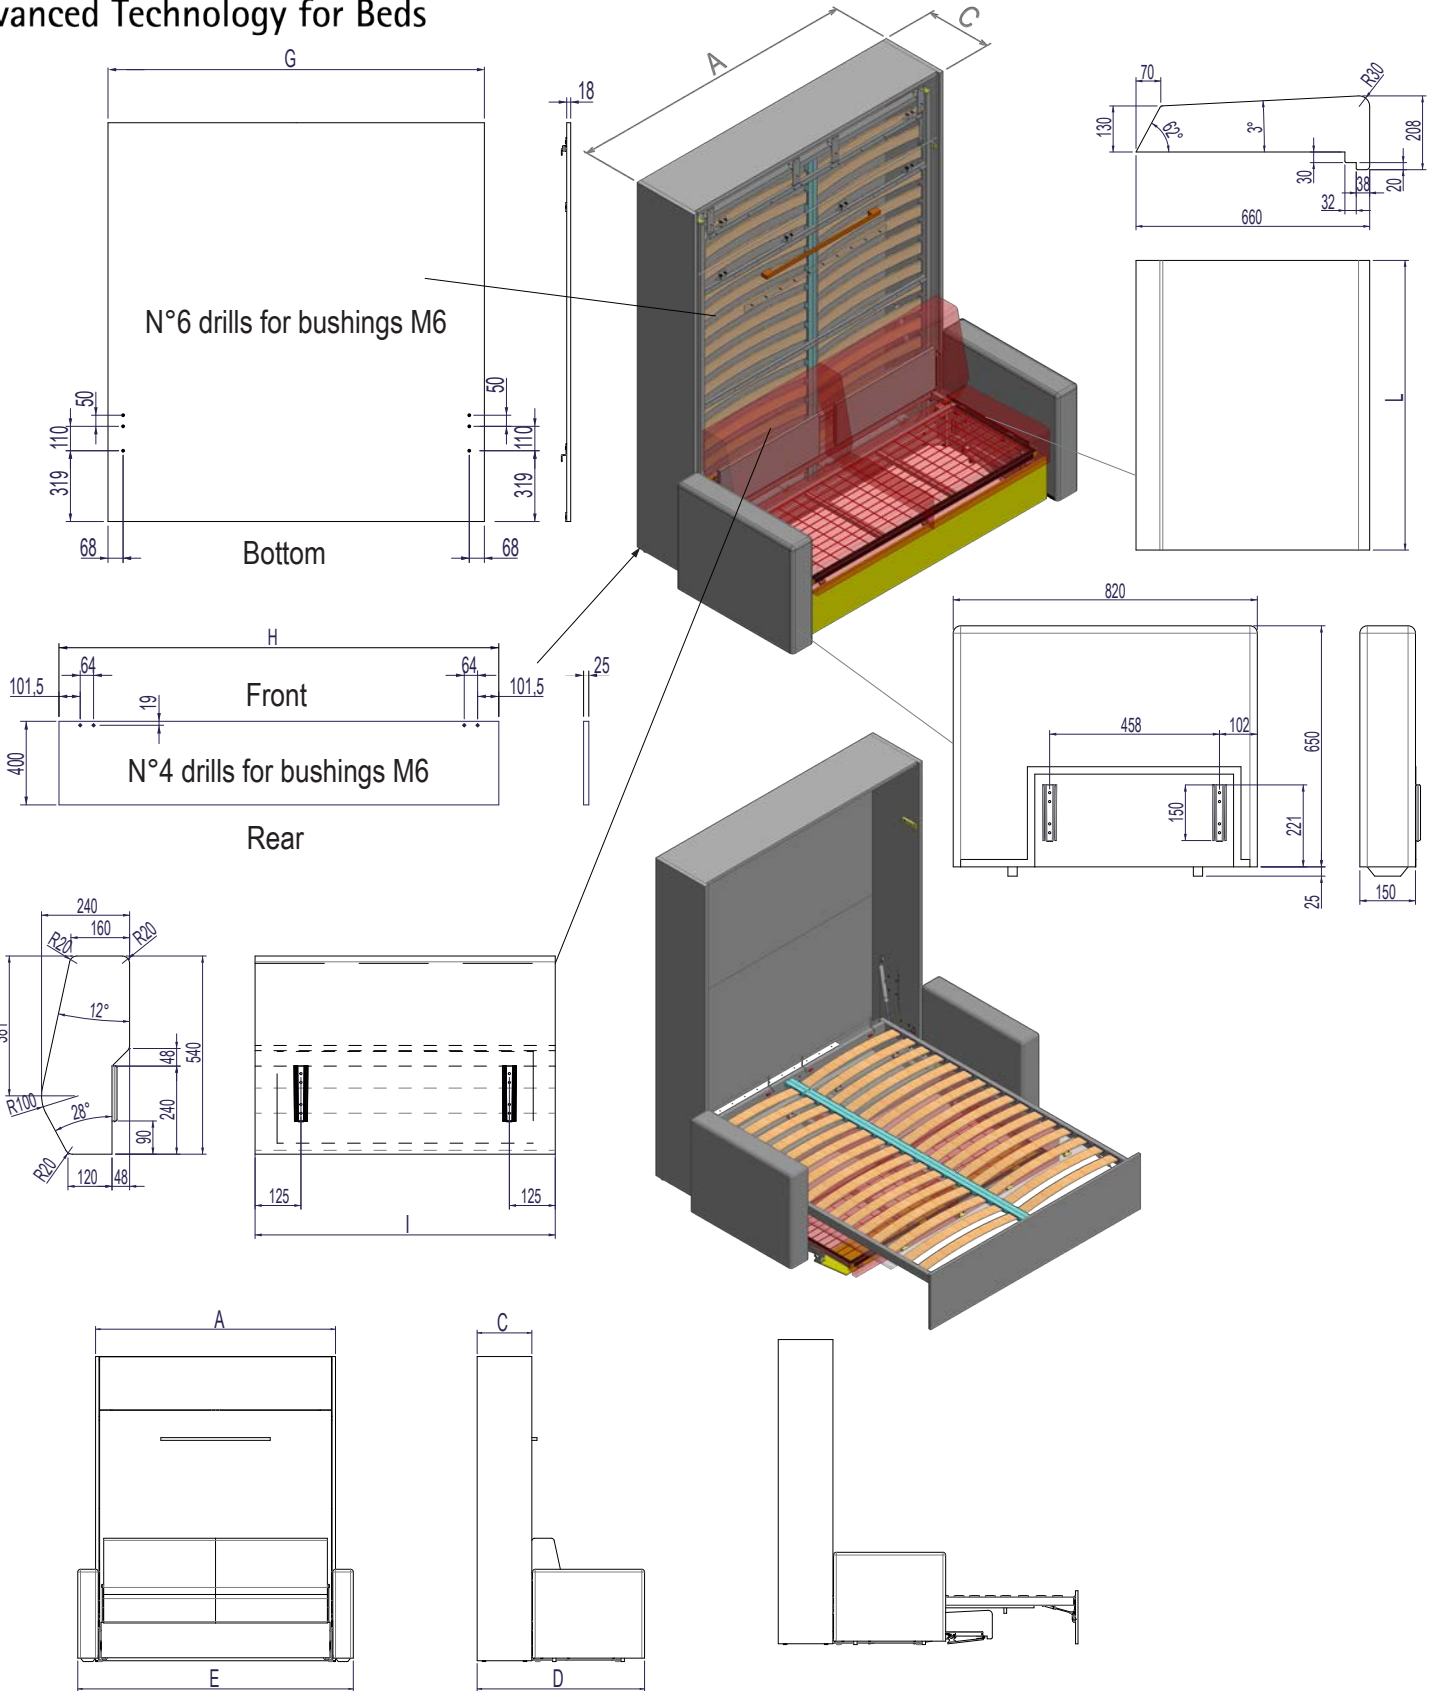

Istruzioni montaggio antenna su ribalta verticale Aladino con divano.

Lista ferramenta

Istruzioni di montaggio

Step 01

Step 02

Step 03

Step 04

Misura della rete (mm)	1420x2000	1590x2000	1620x2000	1820x2000
X (mm)	1475	1645	1675	1875

Scheda tecnica del modello a ribalta verticale Aladino con divano.

Misure della rete (mm)	A (mm)	C (mm)	D (mm)	E (mm)	G (mm)	H (mm)	I (mm)	L (mm)
1220	1355	400	1225	1615	1296	1305	618	618
1420	1555	400	1225	1815	1466	1505	718	718
1620	1755	400	1225	2015	1696	1705	818	818
1820	1955	400	1225	2215	1896	1905	918	918
2000	2135	400	1225	2395	2076	2085	1008	1008
2020	2155	400	1225	2415	2096	2105	1018	1018

Datasheet for hideaway bed Aladino with sofa structure.

Bedspring size (mm)	A (mm)	C (mm)	D (mm)	E (mm)	G (mm)	H (mm)	I (mm)	L (mm)
1220	1355	400	1225	1615	1296	1305	618	618
1420	1555	400	1225	1815	1466	1505	718	718
1620	1755	400	1225	2015	1696	1705	818	818
1820	1955	400	1225	2215	1896	1905	918	918
2000	2135	400	1225	2395	2076	2085	1008	1008
2020	2155	400	1225	2415	2096	2105	1018	1018