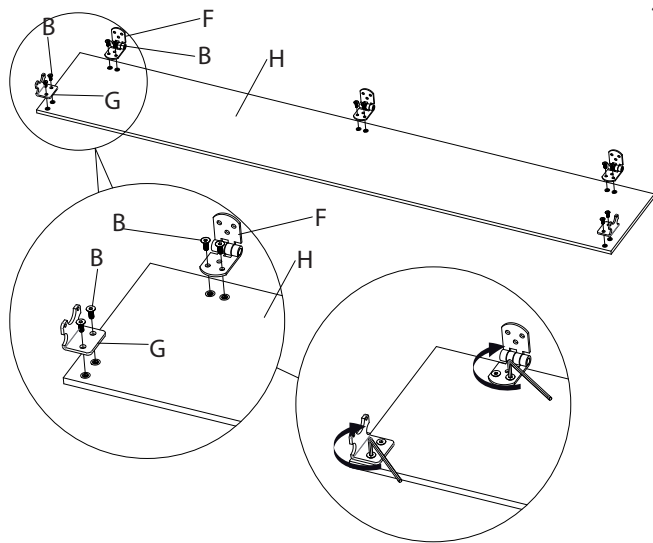

Istruzioni montaggio antenna su ribalta verticale Aladino con divano.

Lista ferramenta

Istruzioni di montaggio

Step 01

Step 02

Step 03

Step 04

Misura della rete (mm)	1420x2000	1590x2000	1620x2000	1820x2000
X (mm)	1475	1645	1675	1875

Scheda tecnica del modello a ribalta verticale Aladino con divano.

Misure della rete (mm)	A (mm)	C (mm)	D (mm)	E (mm)	G (mm)	H (mm)	I (mm)	L (mm)
1220	1355	400	1225	1615	1296	1305	618	618
1420	1555	400	1225	1815	1466	1505	718	718
1620	1755	400	1225	2015	1696	1705	818	818
1820	1955	400	1225	2215	1896	1905	918	918
2000	2135	400	1225	2395	2076	2085	1008	1008
2020	2155	400	1225	2415	2096	2105	1018	1018

Datasheet for hideaway bed Aladino with sofa structure.

Bedspring size (mm)	A (mm)	C (mm)	D (mm)	E (mm)	G (mm)	H (mm)	I (mm)	L (mm)
1220	1355	400	1225	1615	1296	1305	618	618
1420	1555	400	1225	1815	1466	1505	718	718
1620	1755	400	1225	2015	1696	1705	818	818
1820	1955	400	1225	2215	1896	1905	918	918
2000	2135	400	1225	2395	2076	2085	1008	1008
2020	2155	400	1225	2415	2096	2105	1018	1018