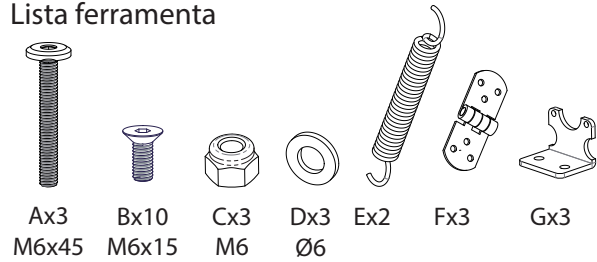

Istruzioni montaggio antenna su ribalta verticale Aladino con divano.

Lista ferramenta

Istruzioni di montaggio

Step 01

Step 02

Step 03

Step 04

Misura della rete (mm)	1420x2000	1590x2000	1620x2000	1820x2000
X (mm)	1475	1645	1675	1875

Scheda tecnica del modello a ribalta verticale Aladino con divano.

Misure della rete (mm)	A (mm)	C (mm)	D (mm)	E (mm)	G (mm)	H (mm)	I (mm)	L (mm)
1220	1355	400	1225	1615	1296	1305	618	618
1420	1555	400	1225	1815	1466	1505	718	718
1620	1755	400	1225	2015	1696	1705	818	818
1820	1955	400	1225	2215	1896	1905	918	918
2000	2135	400	1225	2395	2076	2085	1008	1008
2020	2155	400	1225	2415	2096	2105	1018	1018

Datasheet for hideaway bed Aladino with sofa structure.

Bedspring size (mm)	A (mm)	C (mm)	D (mm)	E (mm)	G (mm)	H (mm)	I (mm)	L (mm)
1220	1355	400	1225	1615	1296	1305	618	618
1420	1555	400	1225	1815	1466	1505	718	718
1620	1755	400	1225	2015	1696	1705	818	818
1820	1955	400	1225	2215	1896	1905	918	918
2000	2135	400	1225	2395	2076	2085	1008	1008
2020	2155	400	1225	2415	2096	2105	1018	1018