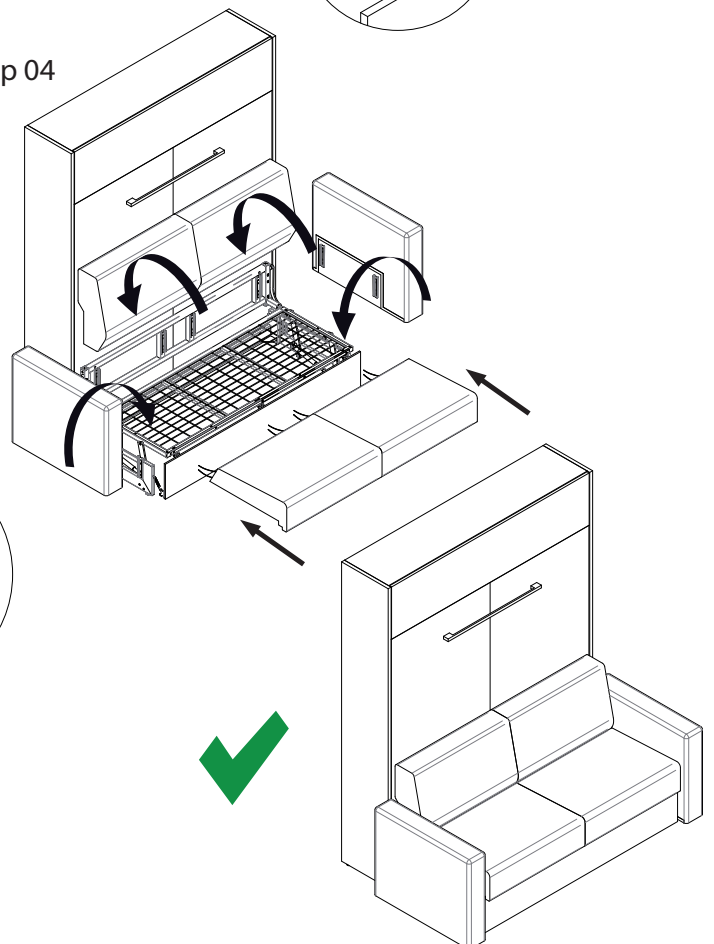

Istruzioni montaggio antenna su ribalta verticale Aladino con divano.

Lista ferramenta

Istruzioni di montaggio

Step 01

Step 02

Step 03

Step 04

Misura della rete (mm)	1420x2000	1590x2000	1620x2000	1820x2000
X (mm)	1475	1645	1675	1875

Scheda tecnica del modello a ribalta verticale Aladino con divano.

Misure della rete (mm)	A (mm)	C (mm)	D (mm)	E (mm)	G (mm)	H (mm)	I (mm)	L (mm)
1220	1355	400	1225	1615	1296	1305	618	618
1420	1555	400	1225	1815	1466	1505	718	718
1620	1755	400	1225	2015	1696	1705	818	818
1820	1955	400	1225	2215	1896	1905	918	918
2000	2135	400	1225	2395	2076	2085	1008	1008
2020	2155	400	1225	2415	2096	2105	1018	1018

Datasheet for hideaway bed Aladino with sofa structure.

Bedspring size (mm)	A (mm)	C (mm)	D (mm)	E (mm)	G (mm)	H (mm)	I (mm)	L (mm)
1220	1355	400	1225	1615	1296	1305	618	618
1420	1555	400	1225	1815	1466	1505	718	718
1620	1755	400	1225	2015	1696	1705	818	818
1820	1955	400	1225	2215	1896	1905	918	918
2000	2135	400	1225	2395	2076	2085	1008	1008
2020	2155	400	1225	2415	2096	2105	1018	1018