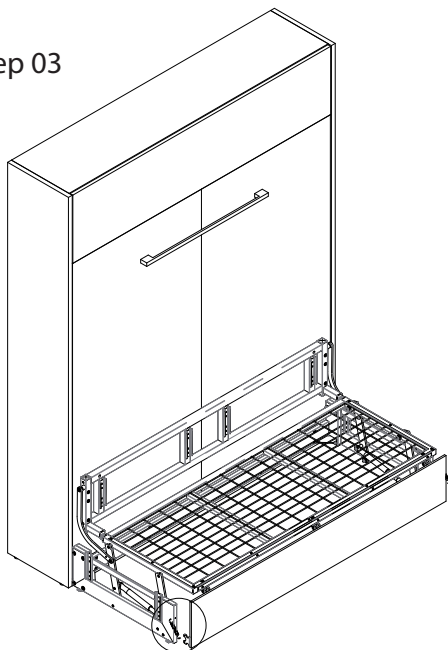

Istruzioni montaggio antenna su ribalta verticale Aladino con divano.

Lista ferramenta

Istruzioni di montaggio

Step 01

Step 02

Step 03

Step 04

Misura della rete (mm)	1420x2000	1590x2000	1620x2000	1820x2000
X (mm)	1475	1645	1675	1875

Scheda tecnica del modello a ribalta verticale Aladino con divano.

Misure della rete (mm)	A (mm)	C (mm)	D (mm)	E (mm)	G (mm)	H (mm)	I (mm)	L (mm)
1220	1355	400	1225	1615	1296	1305	618	618
1420	1555	400	1225	1815	1466	1505	718	718
1620	1755	400	1225	2015	1696	1705	818	818
1820	1955	400	1225	2215	1896	1905	918	918
2000	2135	400	1225	2395	2076	2085	1008	1008
2020	2155	400	1225	2415	2096	2105	1018	1018

Datasheet for hideaway bed Aladino with sofa structure.

Bedspring size (mm)	A (mm)	C (mm)	D (mm)	E (mm)	G (mm)	H (mm)	I (mm)	L (mm)
1220	1355	400	1225	1615	1296	1305	618	618
1420	1555	400	1225	1815	1466	1505	718	718
1620	1755	400	1225	2015	1696	1705	818	818
1820	1955	400	1225	2215	1896	1905	918	918
2000	2135	400	1225	2395	2076	2085	1008	1008
2020	2155	400	1225	2415	2096	2105	1018	1018