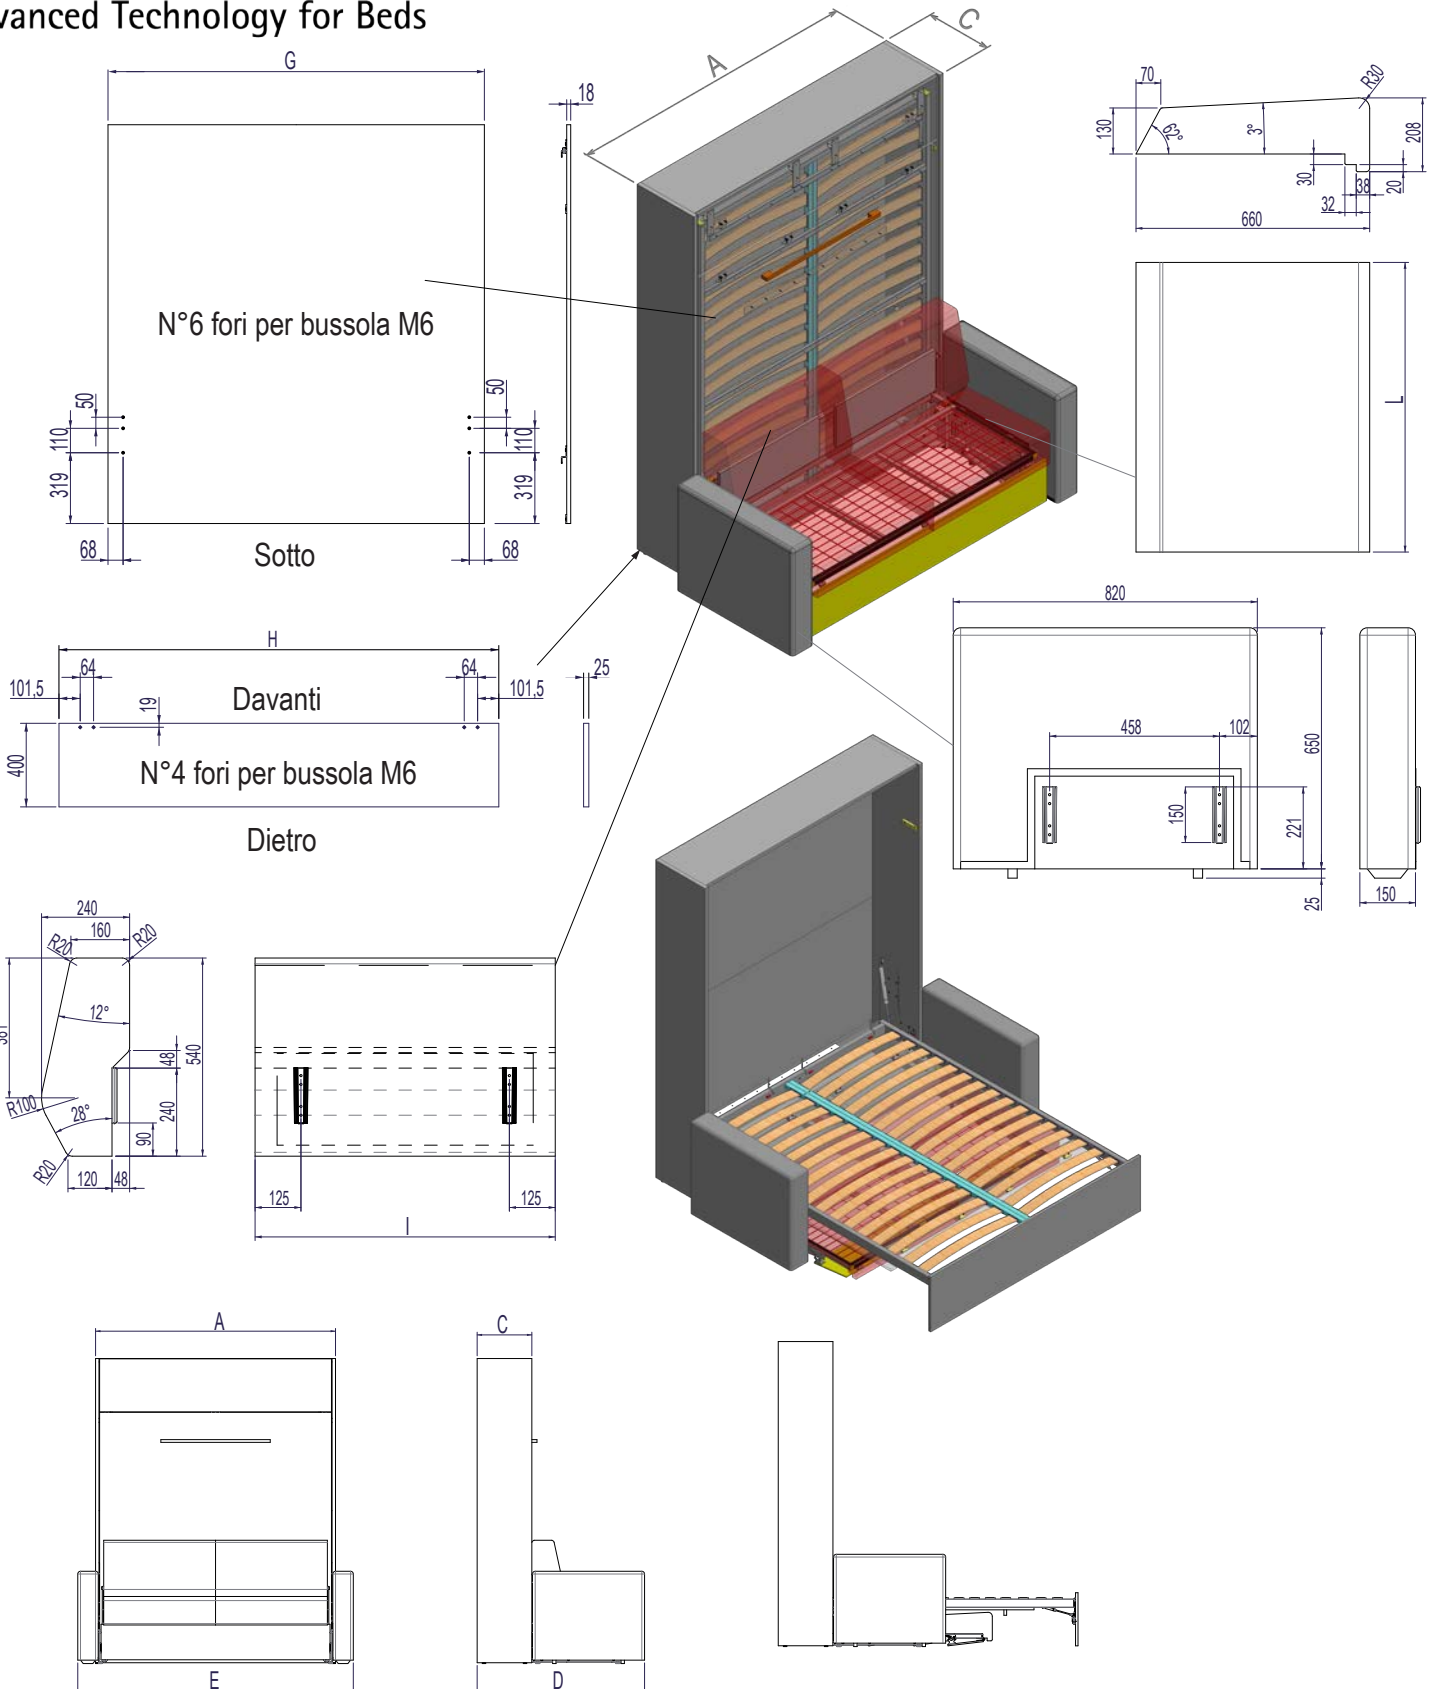

Istruzioni montaggio antenna su ribalta verticale Aladino con divano.

Lista ferramenta

Istruzioni di montaggio

Step 01

Step 02

Step 03

Step 04

Misura della rete (mm)	1420x2000	1590x2000	1620x2000	1820x2000
X (mm)	1475	1645	1675	1875

Scheda tecnica del modello a ribalta verticale Aladino con divano.

Misure della rete (mm)	A (mm)	C (mm)	D (mm)	E (mm)	G (mm)	H (mm)	I (mm)	L (mm)
1220	1355	400	1225	1615	1296	1305	618	618
1420	1555	400	1225	1815	1466	1505	718	718
1620	1755	400	1225	2015	1696	1705	818	818
1820	1955	400	1225	2215	1896	1905	918	918
2000	2135	400	1225	2395	2076	2085	1008	1008
2020	2155	400	1225	2415	2096	2105	1018	1018

Datasheet for hideaway bed Aladino with sofa structure.

Bedspring size (mm)	A (mm)	C (mm)	D (mm)	E (mm)	G (mm)	H (mm)	I (mm)	L (mm)
1220	1355	400	1225	1615	1296	1305	618	618
1420	1555	400	1225	1815	1466	1505	718	718
1620	1755	400	1225	2015	1696	1705	818	818
1820	1955	400	1225	2215	1896	1905	918	918
2000	2135	400	1225	2395	2076	2085	1008	1008
2020	2155	400	1225	2415	2096	2105	1018	1018