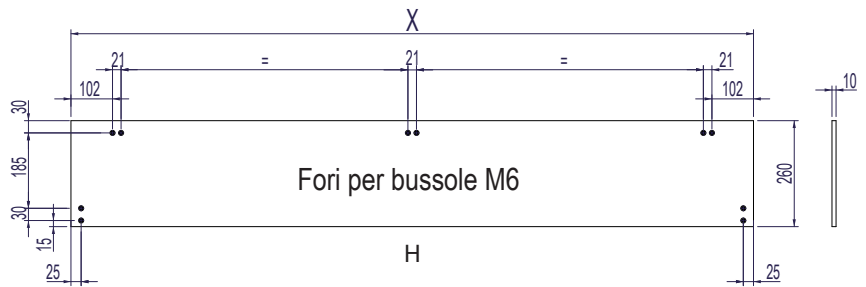

Istruzioni montaggio antenna su ribalta verticale Aladino con divano.

Lista ferramenta

Istruzioni di montaggio

Step 01

Step 02

Step 03

Step 04

Misura della rete (mm)	1420x2000	1590x2000	1620x2000	1820x2000
X (mm)	1475	1645	1675	1875

Scheda tecnica del modello a ribalta verticale Aladino con divano.

Misure della rete (mm)	A (mm)	C (mm)	D (mm)	E (mm)	G (mm)	H (mm)	I (mm)	L (mm)
1220	1355	400	1225	1615	1296	1305	618	618
1420	1555	400	1225	1815	1466	1505	718	718
1620	1755	400	1225	2015	1696	1705	818	818
1820	1955	400	1225	2215	1896	1905	918	918
2000	2135	400	1225	2395	2076	2085	1008	1008
2020	2155	400	1225	2415	2096	2105	1018	1018

Datasheet for hideaway bed Aladino with sofa structure.

Bedspring size (mm)	A (mm)	C (mm)	D (mm)	E (mm)	G (mm)	H (mm)	I (mm)	L (mm)
1220	1355	400	1225	1615	1296	1305	618	618
1420	1555	400	1225	1815	1466	1505	718	718
1620	1755	400	1225	2015	1696	1705	818	818
1820	1955	400	1225	2215	1896	1905	918	918
2000	2135	400	1225	2395	2076	2085	1008	1008
2020	2155	400	1225	2415	2096	2105	1018	1018