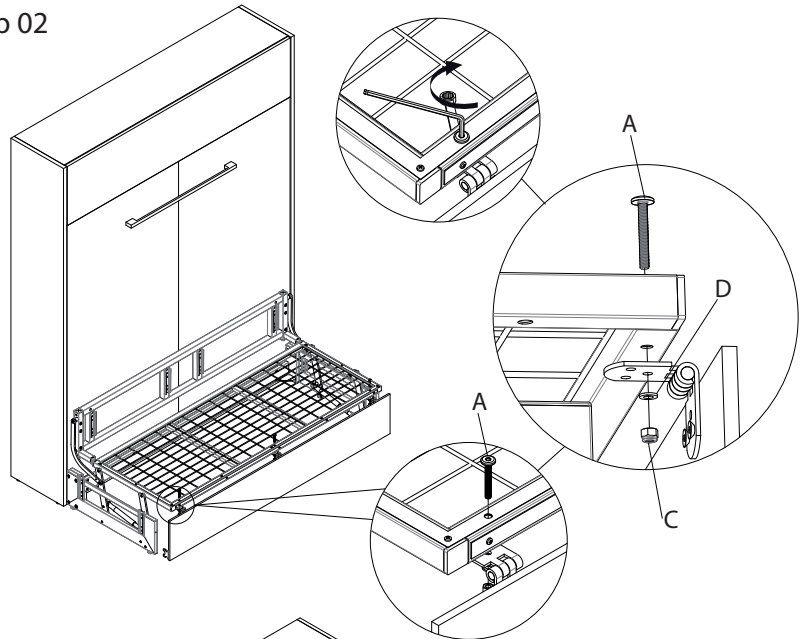

Istruzioni montaggio antenna su ribalta verticale Aladino con divano.

Lista ferramenta

Istruzioni di montaggio

Step 01

Step 02

Step 03

Step 04

Misura della rete (mm)	1420x2000	1590x2000	1620x2000	1820x2000
X (mm)	1475	1645	1675	1875

Scheda tecnica del modello a ribalta verticale Aladino con divano.

Misure della rete (mm)	A (mm)	C (mm)	D (mm)	E (mm)	G (mm)	H (mm)	I (mm)	L (mm)
1220	1355	400	1225	1615	1296	1305	618	618
1420	1555	400	1225	1815	1466	1505	718	718
1620	1755	400	1225	2015	1696	1705	818	818
1820	1955	400	1225	2215	1896	1905	918	918
2000	2135	400	1225	2395	2076	2085	1008	1008
2020	2155	400	1225	2415	2096	2105	1018	1018

Datasheet for hideaway bed Aladino with sofa structure.

Bedspring size (mm)	A (mm)	C (mm)	D (mm)	E (mm)	G (mm)	H (mm)	I (mm)	L (mm)
1220	1355	400	1225	1615	1296	1305	618	618
1420	1555	400	1225	1815	1466	1505	718	718
1620	1755	400	1225	2015	1696	1705	818	818
1820	1955	400	1225	2215	1896	1905	918	918
2000	2135	400	1225	2395	2076	2085	1008	1008
2020	2155	400	1225	2415	2096	2105	1018	1018